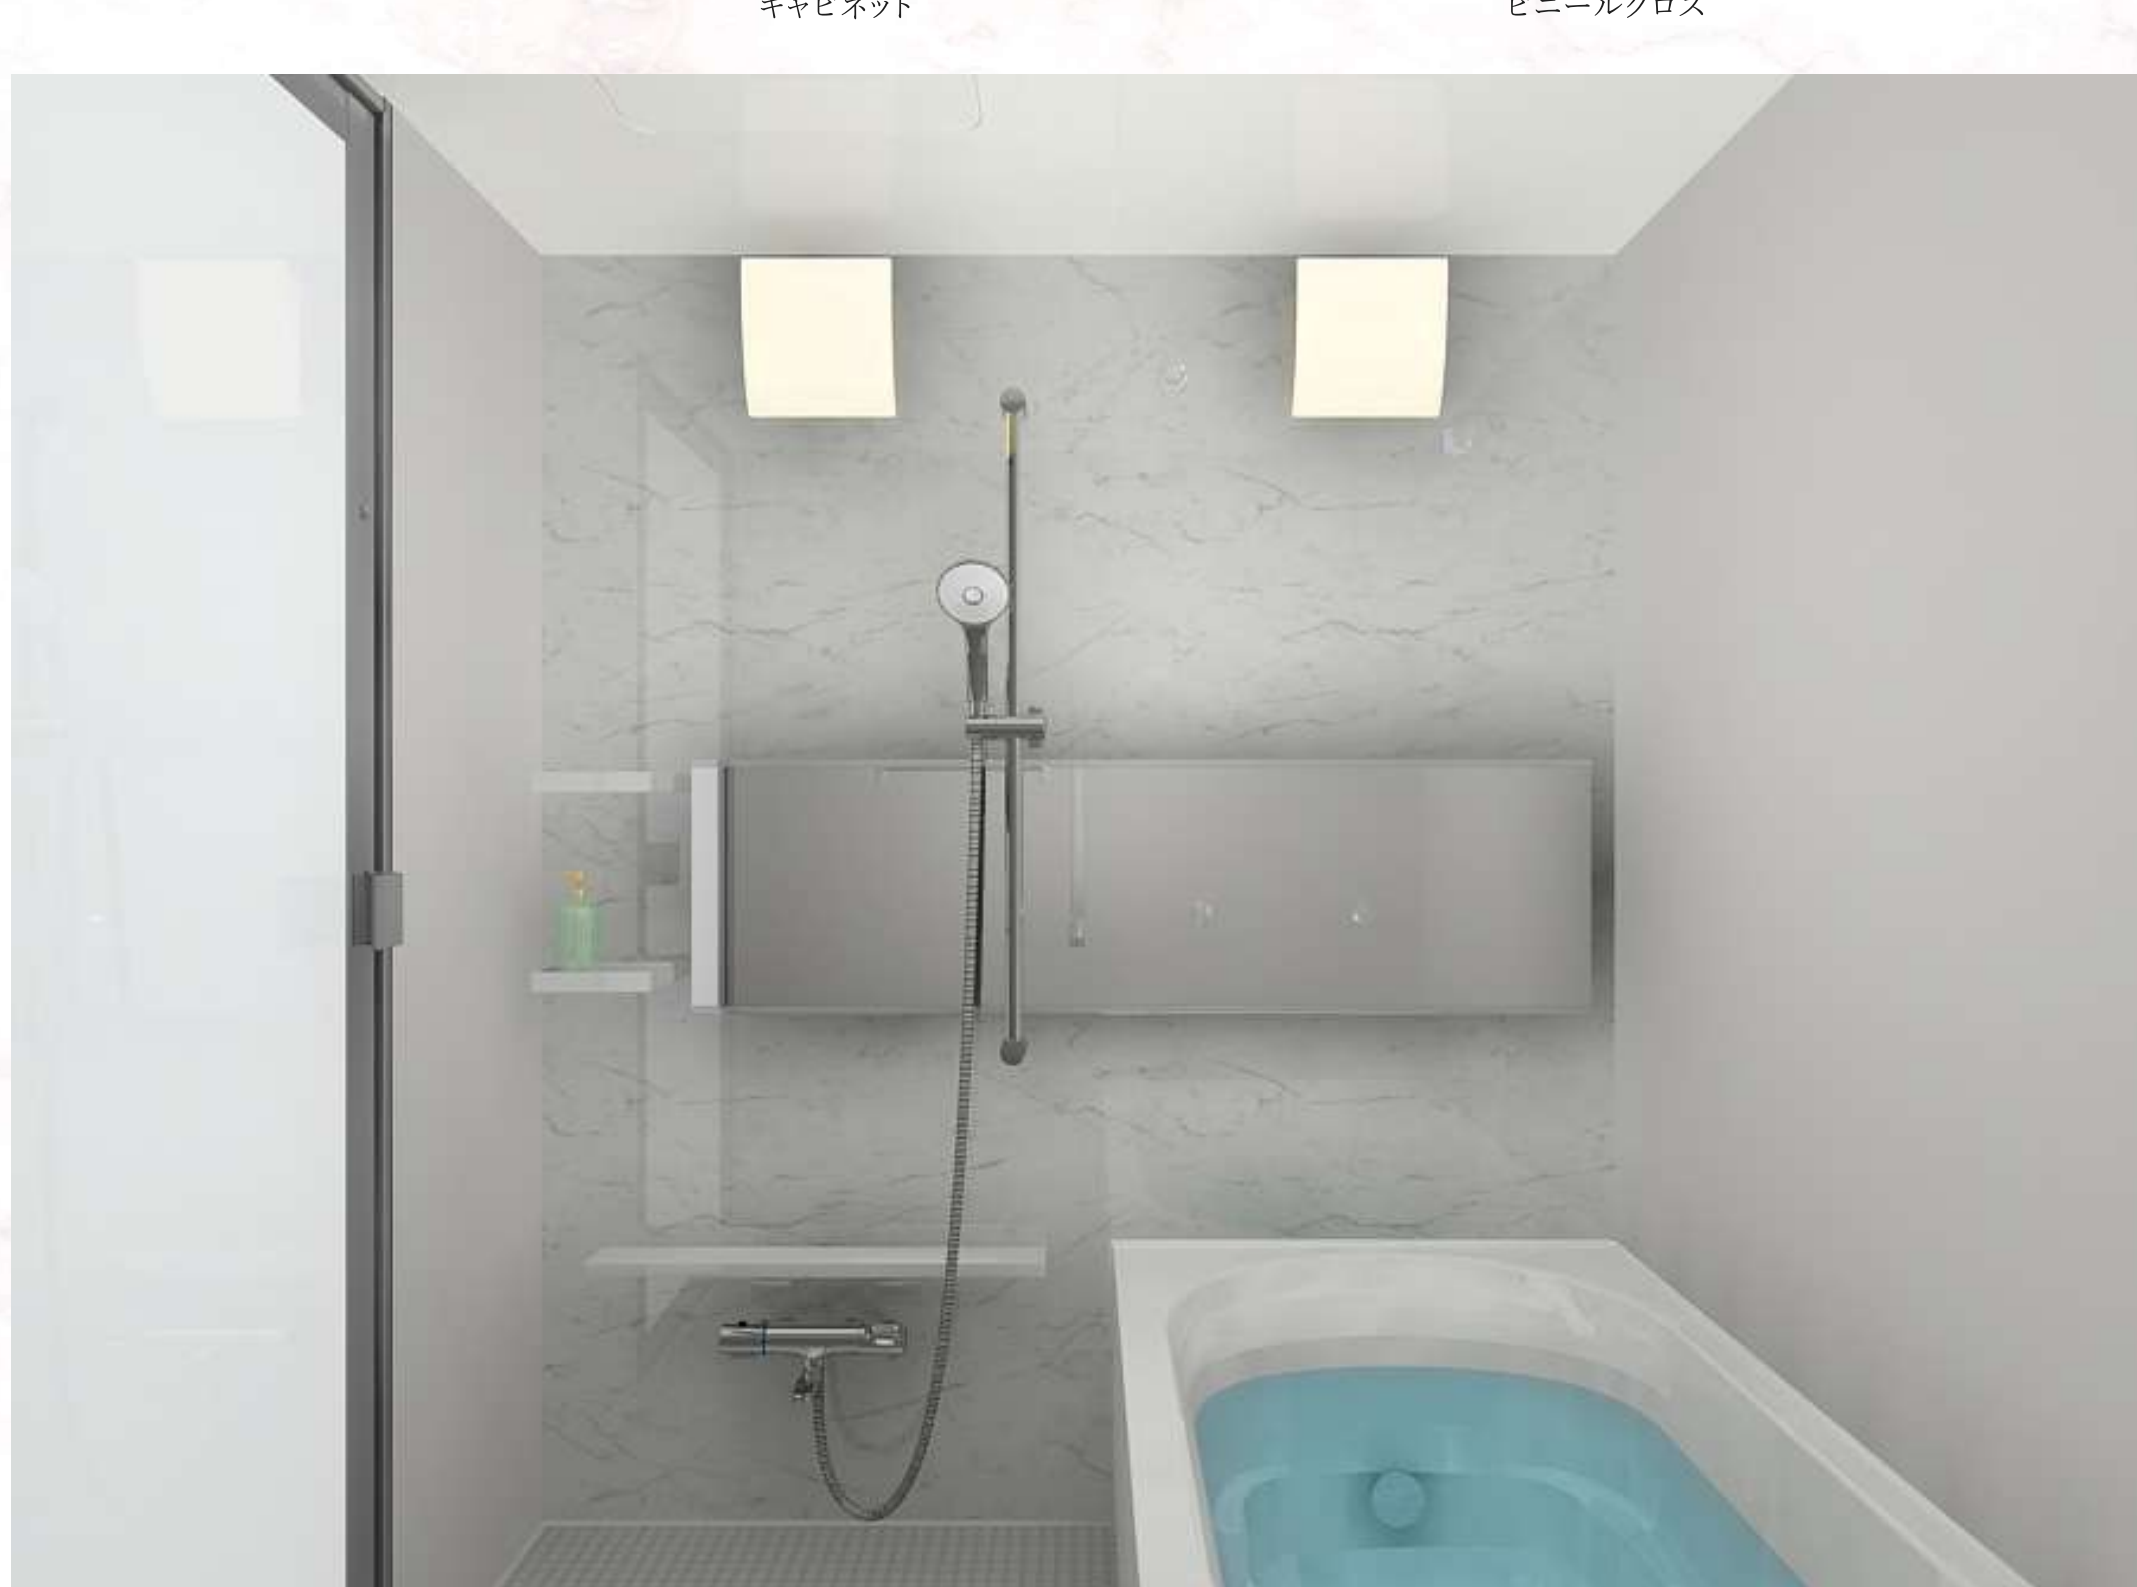

■ 浴室

浴室

## 珠

ホワイトカラーを基調に  
素材やパターンの  
洗練されたディテールが  
都会的な空間を演出。

■ 床  
フローリング

■ 木製建具  
オレフィンシート

■ キッチン・洗面  
メラミン化粧板

■ キッチン天板  
アクリル人造大理石

■ キッチン・洗面  
キャビネット

■ 壁・天井  
ビニールクロス