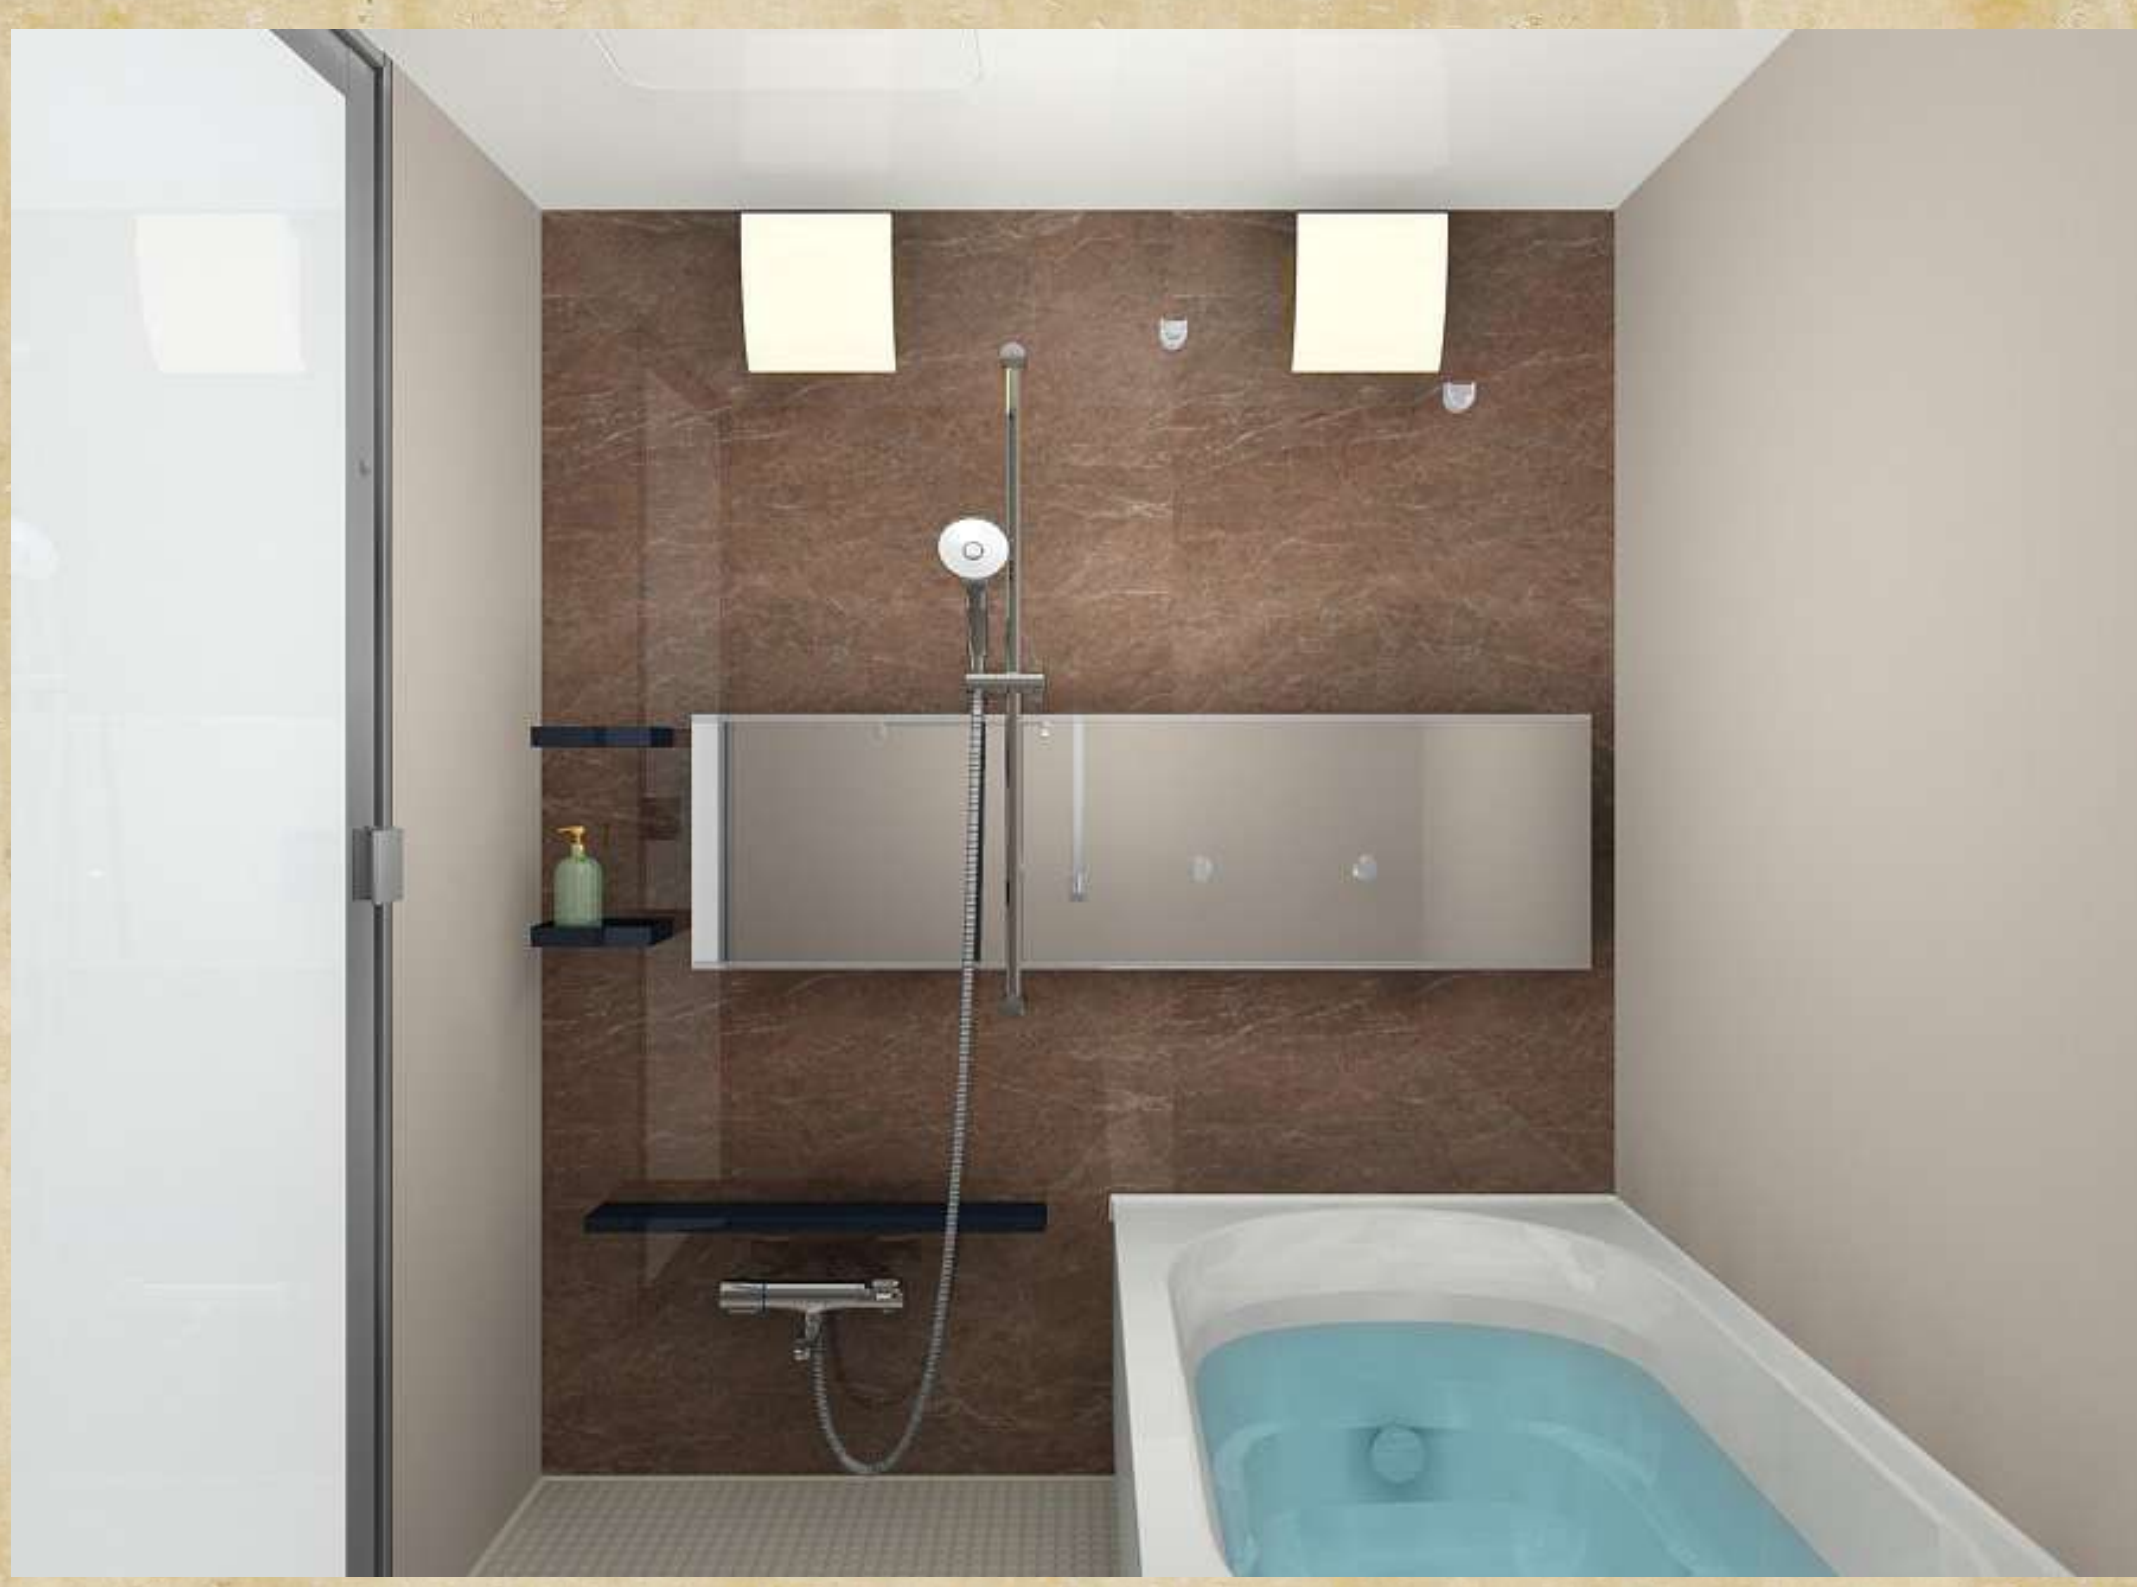

■ 浴室

## 珀

風合い豊かな素材感を  
空間に溶け込ませ  
やわらかで穏やかな  
スタイルを創造。

■ 床  
フローリング

■ 木製建具  
オレフィンシート

■ キッチン・洗面  
メラミン化粧板

■ キッチン天板  
アクリル人造大理石

■ キッチン・洗面  
キャビネット

■ 壁・天井  
ビニールクロス

浴室