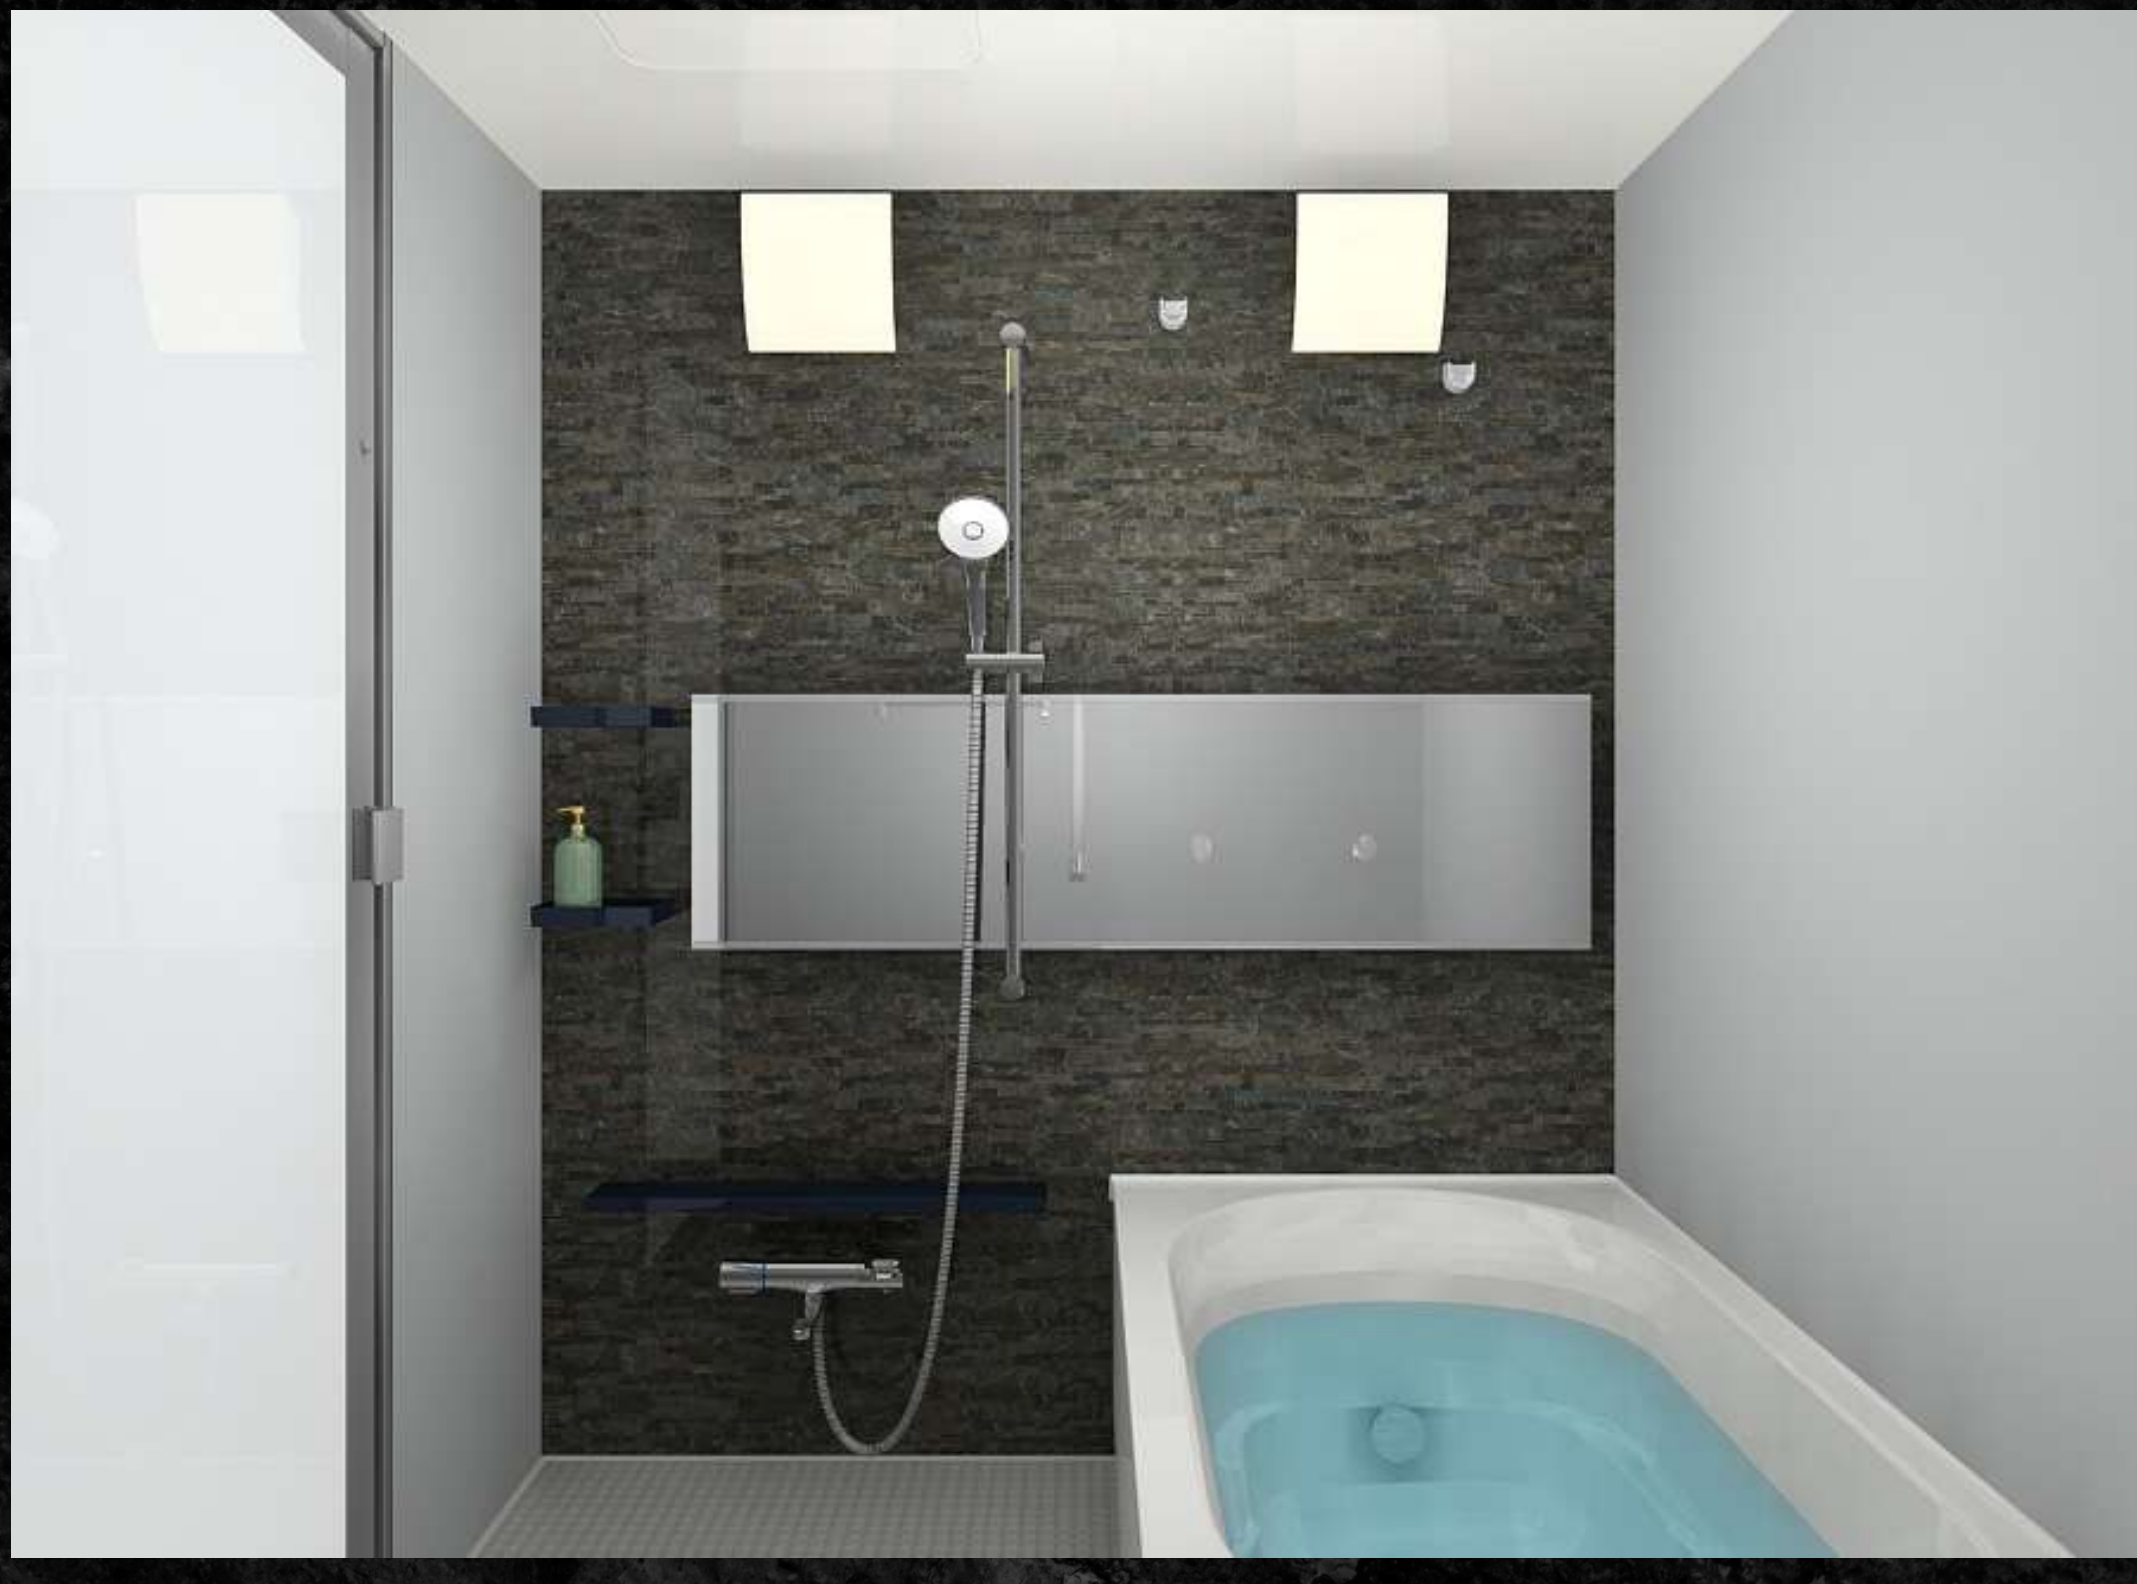

## より快適な理想の住まいへ。

「ワザック横濱新杉田」では、より快適な暮らしを追求するために、インテリアのベースカラーを3種ご用意。  
ライフスタイルに合わせて自分好みにセレクトすることで、理想の住まいを実現します。

※カラーセレクトは各3パターンよりお選びいただくことが可能です。詳しくは現地係員にお尋ねください。  
※カラーセレクトは「ワザック横濱新杉田」をご購入契約された方のみでのセレクトとなります。カラーセレクトには申込期限があります。あらかじめご了承ください。  
申込期限に関する詳細はマンションギャラリーの現地係員にお尋ねください。  
※浴室の浴槽・鏡の形状等、実際とは異なります。あらかじめご了承ください。

## 鏘

わびさびの趣ただよう  
和の美意識——。  
凛とした美しさが  
タイムレスな空間へ。

■ 床  
フローリング

■ 木製建具  
オレフィンシート

■ キッチン・洗面  
メラミン化粧板

■ キッチン天板  
アクリル人造大理石

■ キッチン・洗面  
キャビネット

■ 壁・天井  
ビニールクロス

■ 浴室

浴室